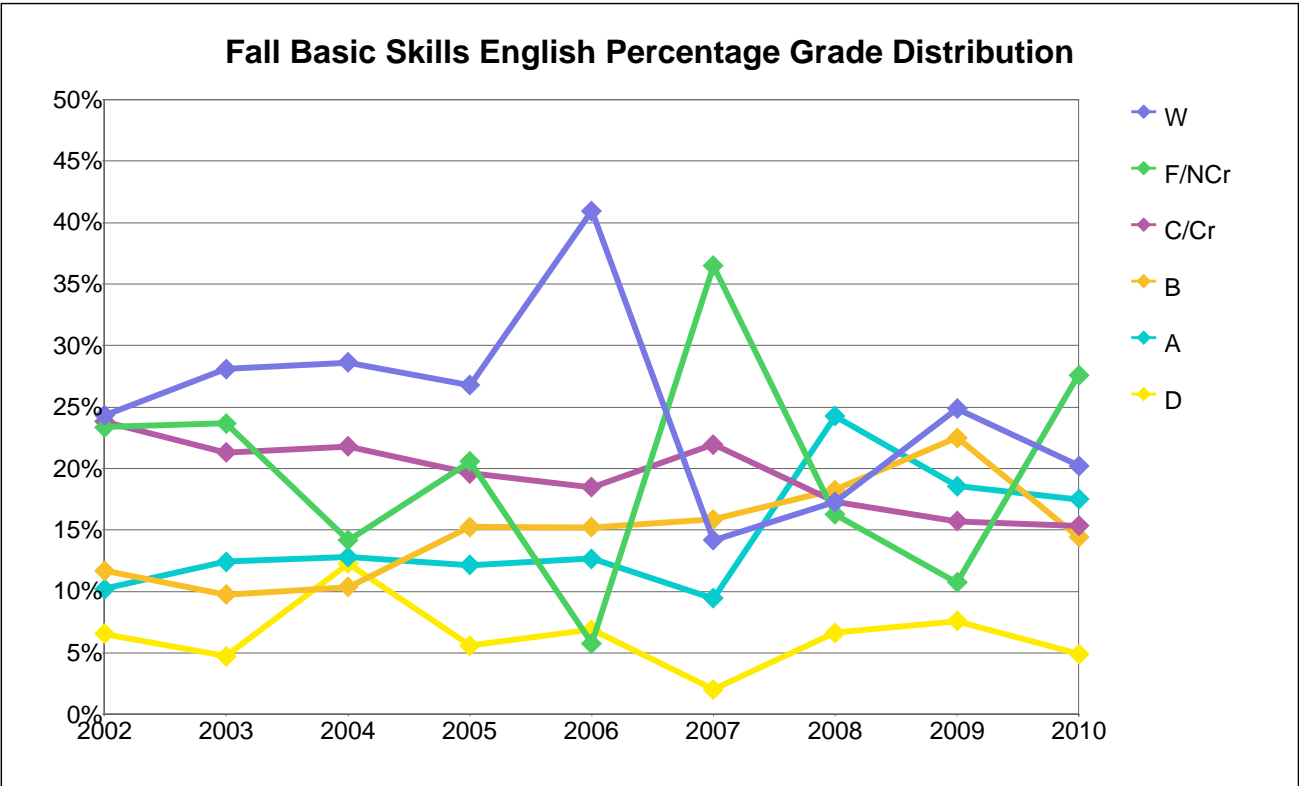

## College of Alameda

### Fall Basic Skills English Grade Frequency Distribution

Grade	2002	2003	2004	2005	2006	2007	2008	2009	2010
A	42	42	47	39	35	28	73	71	57
B	48	33	38	49	42	47	55	86	47
C	29	40	38	30	51	46	51	45	44
CR	69	32	42	33		19	1	15	6
D	27	16	45	18	19	6	20	29	16
F	9	6		2	4	9	40	41	48
I/IP	1	1		3	5			4	22
NCr	87	74	52	64	12	99	9		42
W	100	95	105	86	113	42	52	95	66
Total	412	339	367	324	281	296	301	386	348