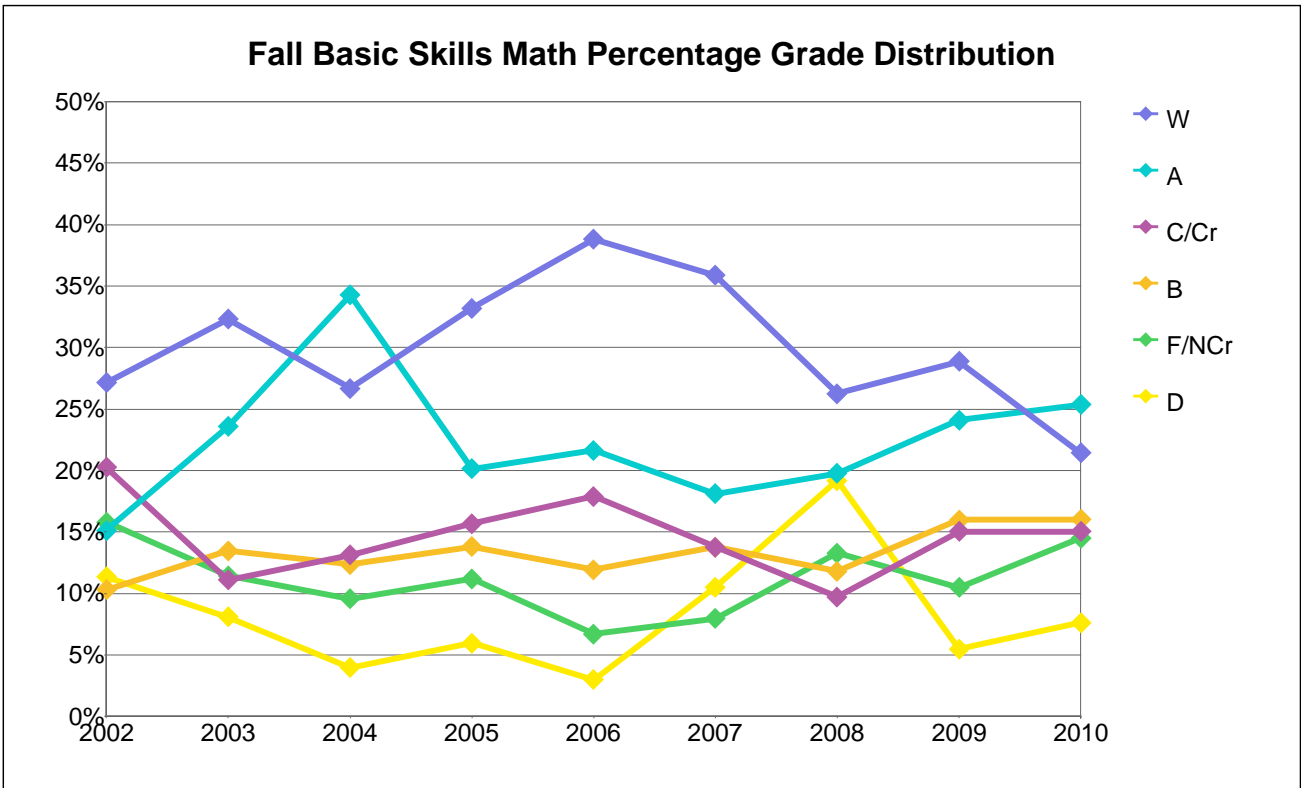

College of Alameda

Fall Basic Skills Math Grade Frequency Distribution

Grade	2002	2003	2004	2005	2006	2007	2008	2009	2010
A	44	70	86	54	58	50	67	101	103
B	30	40	31	37	32	38	40	67	65
C	46	30	32	32	48	38	33	61	61
CR	13	3	1	10				2	
D	33	24	10	16	8	29	65	23	31
F	35	26	20	24	17	22	45	43	57
I/IP	2			1		3			1
NCr	11	8	4	6	1			1	2
W	79	96	67	89	104	99	89	121	87
Total	293	297	251	269	268	279	339	419	407